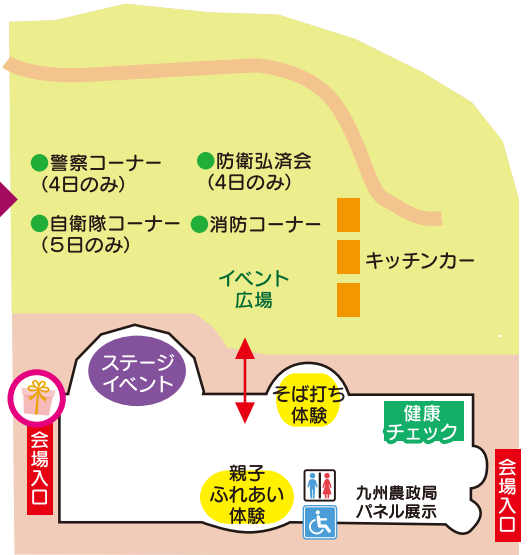

フードバルフェスタ

両日先着200名様にフードバル熊本企業の商品をプレゼント

イベント会場拡大図

感謝セール

- 1 (株)ビューライフ**
全商品、通常価格より2割引きセール
(自社製品のみ)
- 2 (株)岩田コーポレーション**
創業祭! 肥後太鼓を特別価格で販売
他アウトレット商品も 11/3~11/5
- 3 熊本ワインファーム(株)**
新酒ワインの販売(限定商品)
- 4 清正製菓(株)**
アウトレット商品販売・ソフトクリーム
人気のキャラメルソフトクリーム
400円(税込)
- 5 (株)杉養蜂園**
3,240円以上お買い上げの
先着10名様に
はちみつごまかりんとうプレゼント
- 6 西里とれたて市会**
もちつき大会(4日・5日)
- とれたて市**
西里産新米、
極早生みかん入荷中

食品交流会館 多目的ホール

ステージイベント 観覧無料

※スケジュール内容は、諸事情により変更になる場合がございます。

時間	11月4日(土)
10:00~	田原坂太鼓演奏 (田原坂太鼓保存会)
11:00~	吹奏楽演奏 (京陵中学校吹奏楽部)
12:00~	お笑い肥後にわか (ばってん城次 他)
13:00~	津軽三味線 (高崎裕士)
14:00~	バルーンアートショー (スマイルハート)

時間	11月5日(日)
10:00~	雅太鼓演奏 (秀岳館高校雅太鼓)
11:00~	吹奏楽演奏 (西里小学校吹奏楽部)
12:00~	フラダンス (トロピカルフラグループ)
13:00~	音楽ライブステージ (WORLD LAUGH)
14:00~	バルーンアートショー (スマイルハート)

- ロビー**
- 親子ふれあい体験
●「クリスマスツッグ」作り
(マミフラワーデザインスクール)
※10:00~定員(50名様)になり次第終了
通常1,000円のところをイベント価格 **500円**
- 食品サンプル制作体験
「ミニパフェ」
(日本美術)
※要予約 ☎096-344-2411 **1,100円**
- 九州農政局移動活動消費者の部屋
(九州農政局)

- イベント広場**
- 消防コーナー
消防車・指揮車展示(午前)
救急車・レスキュー車展示(午後)
- 警察コーナー(4日のみ)
パトカー・防犯ブース展示
制服試着体験・ゆっぴり君来場
- 防衛弘済会(4日のみ)
自衛隊グッズ販売
- 自衛隊コーナー(5日のみ)
パジェロ・パネル展示
エアークマモン展示
- キッチンカー
●クレープ
●サンドウィッチ
●揚げパン
●芋スイーツ

- いちいの森**
- フードバル屋台村
- 牛丼 ●健康鍋(豚汁)
●綿菓子 ●焼さば寿司
●助六 ●唐揚げ
●ハリケーンポテト 等
- フリーマーケット
11月4(土)・5(日)

- パーティールームA**
- そば打ち体験
(熊本そばの会)
※体験時間:約40分
※試食もできます **2,500円**
4人前
- 第一会議室(A)**
- 健康チェック 10:00~15:00
(熊本保健科学大学) **無料**
- 会館前**
- 花の市
(倉本園芸・ローズバンク)