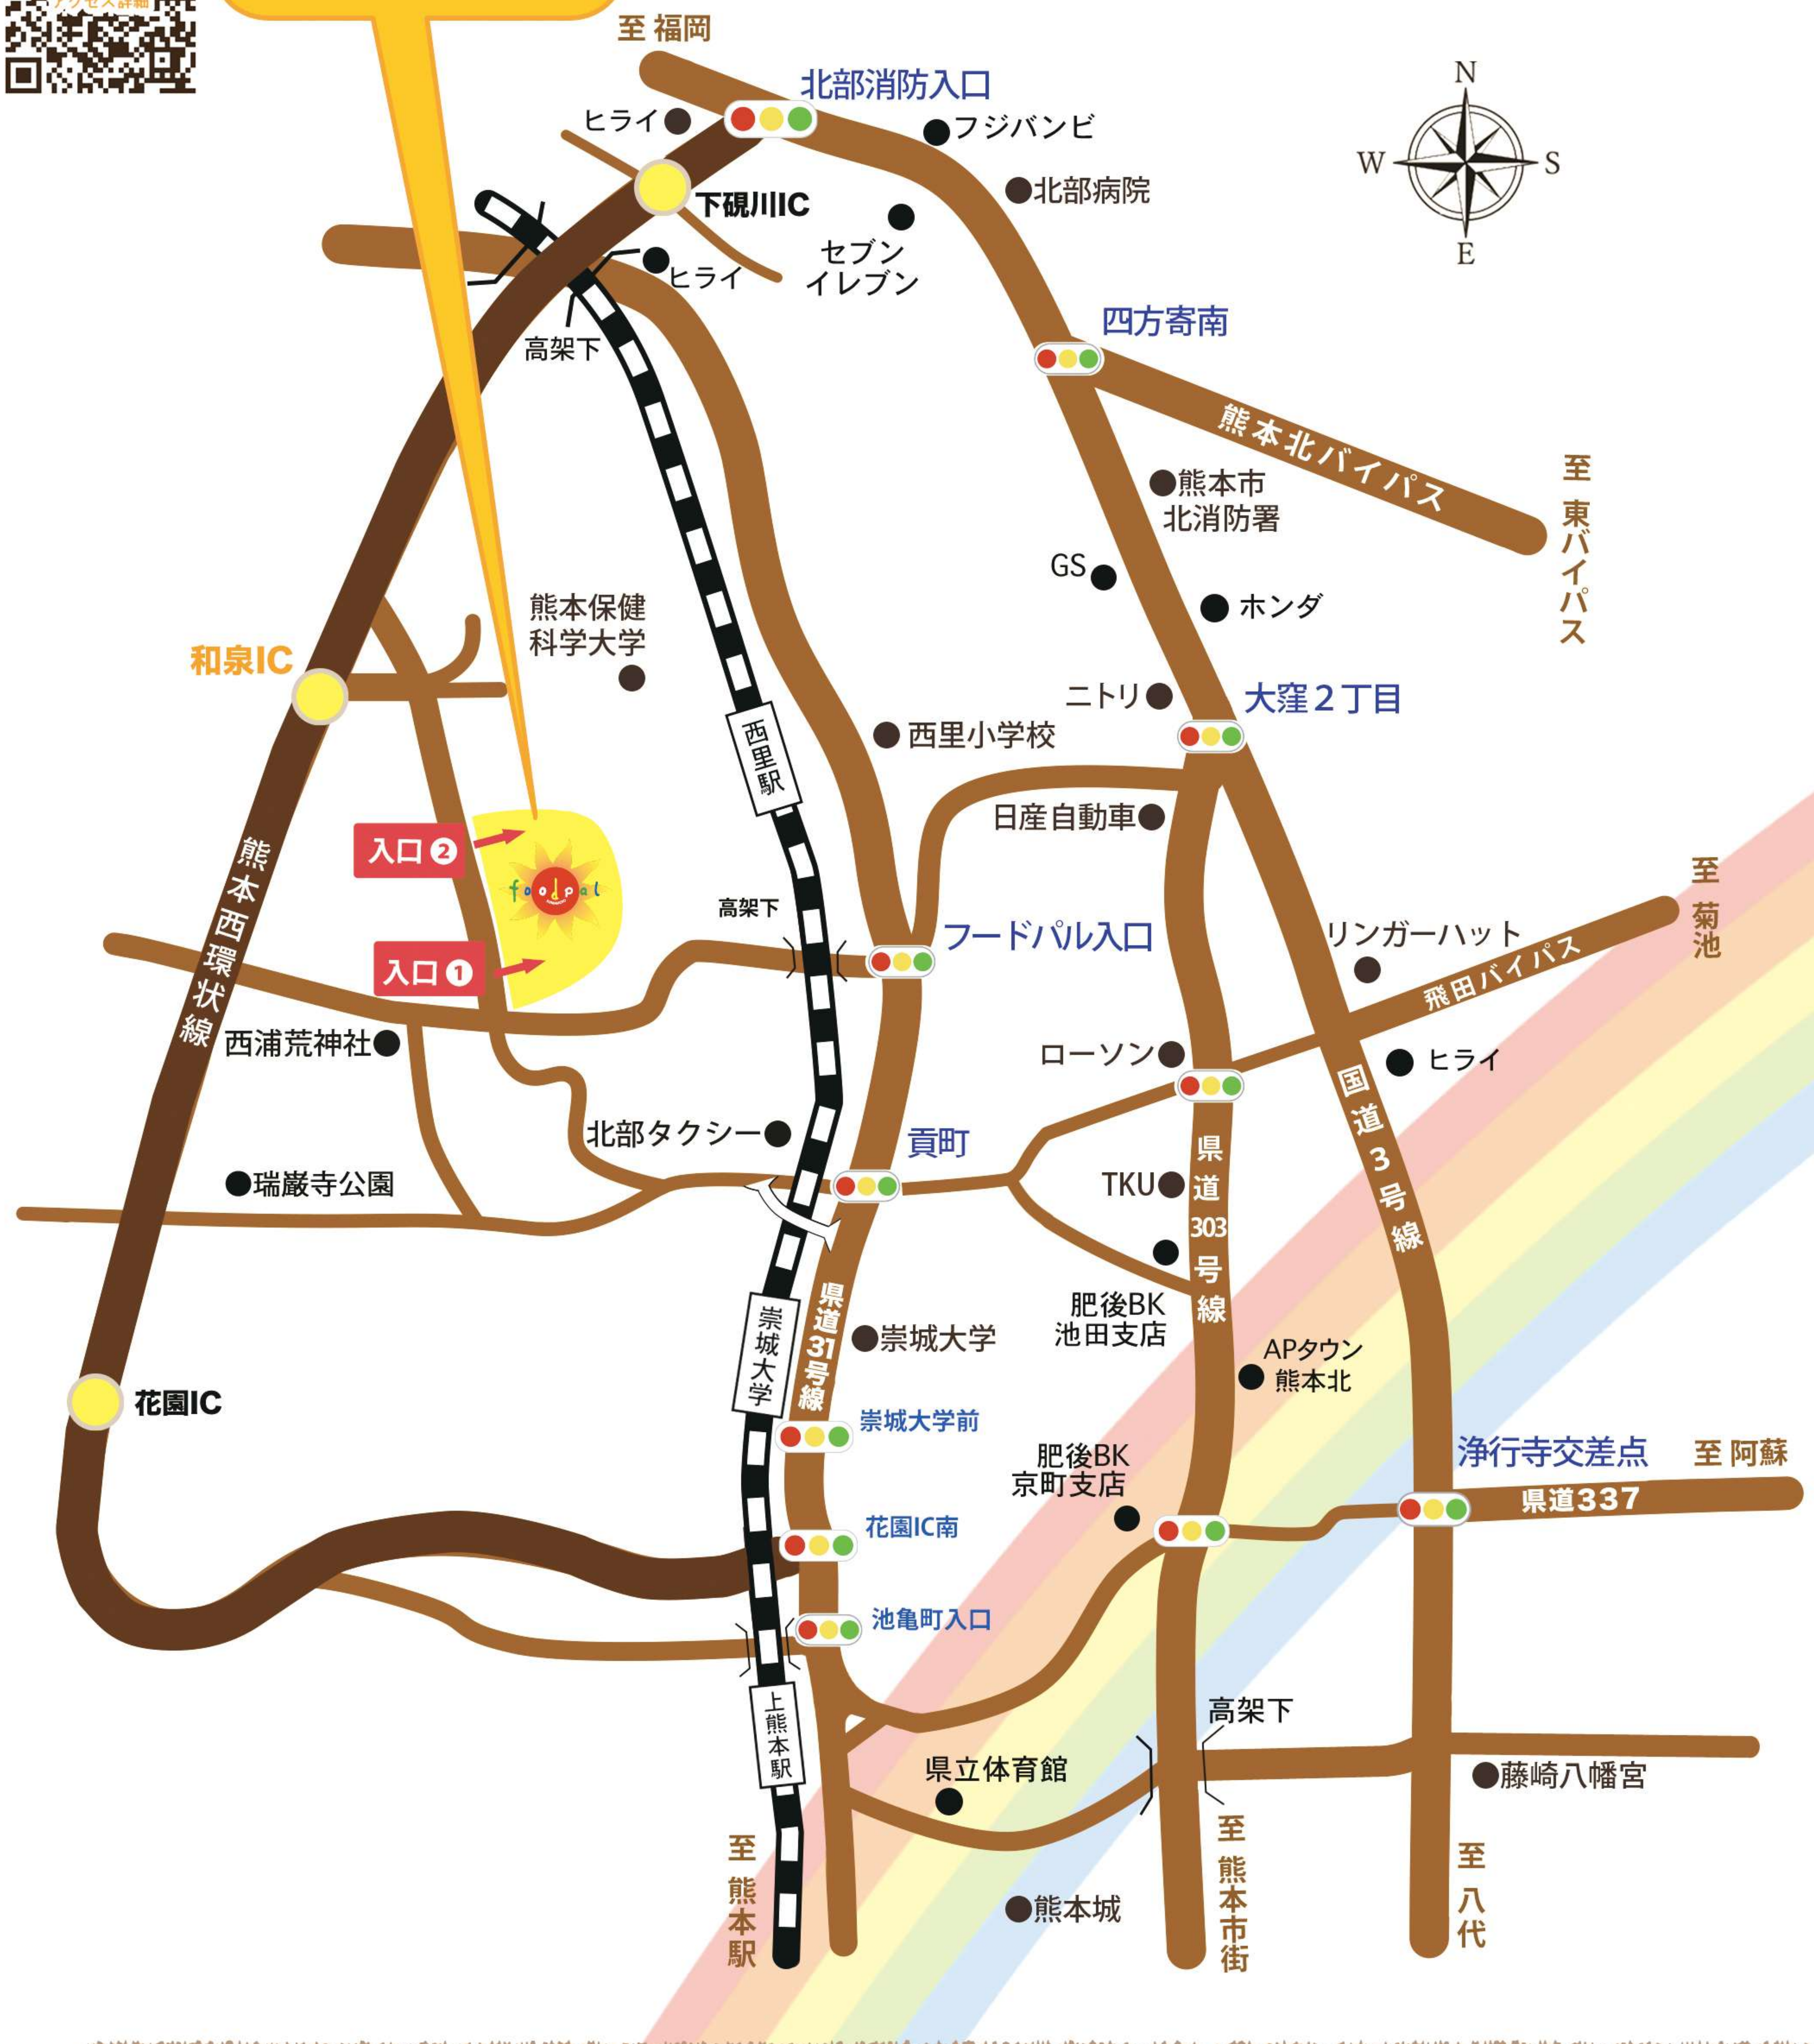

フードパル熊本

フードパル熊本

〒861-5535 熊本市北区貢町581-2
 TEL : 096-245-5630 / FAX : 096-245-5575
 入場料 : 無料 / 営業時間 : 10:00~17:00
 休日 : 年中無休
 駐車場 : 無料 500台 / 大型バス駐車場 (要予約)
 URL : <http://www.foodpal-kumamoto.jp/>
 E-mail : info@foodpal-kumamoto.jp

車

熊本城から15分、熊本西環状線 和水I.C.から3分
 九州自動車道植木インターより25分
 鹿児島本線上熊本駅から10分

JR

鹿児島本線上熊本駅から車で10分
 鹿児島本線西里駅から徒歩15分

バス

産交バス4番のりば (万楽寺、北区役所前経由植木行)
 荒神入口 (フードパル熊本前) 下車