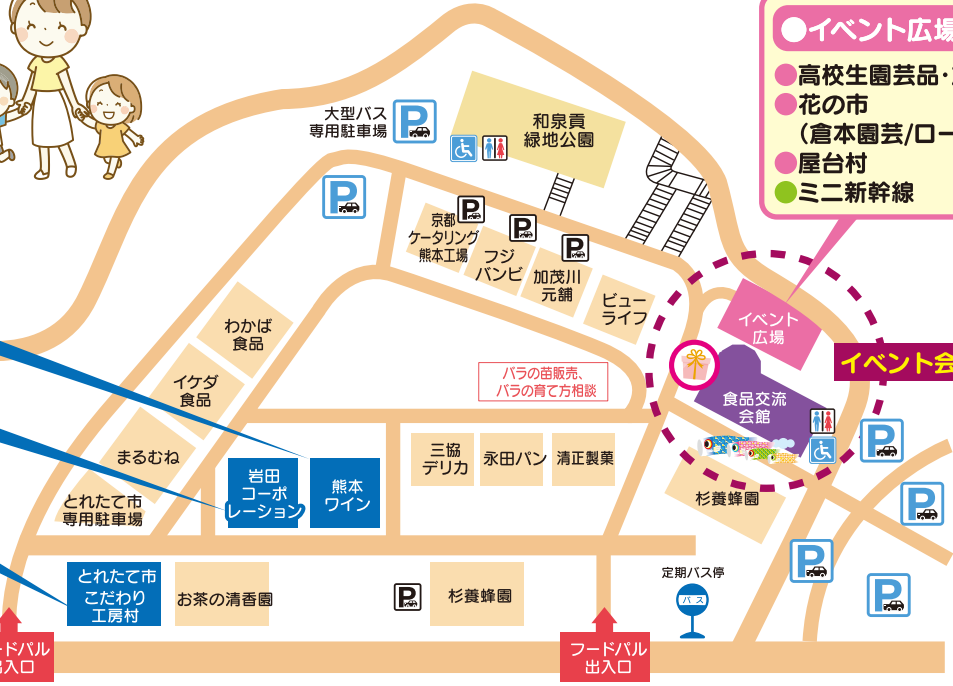

園内map

●感謝セール

●熊本ワイン(株)

熊本ワインフェスティバル

●(株)岩田コーポレーション

大売り出し&ガラポン抽選会開催!!
(2000円毎に1回空くじなし)

●とれたて市

西里すいか・メロン販売

至和泉IC ◀

フードバル 出入口

フードバル 出入口

- イベント広場(飲食エリア)
- 高校生園芸品・加工品の販売
- 花の市(倉本園芸/ローズバンク)
- 屋台村
- ミニ新幹線

- 屋台村(イベント広場)
 - 交流部門 カレーライス・健康鍋・綿菓子
 - 一ら久 焼き鯖寿司、助六、キンパ、揚げたこ焼等
 - ビューライフ うまかバーガー・から揚げ・ポテト 他
- ! 飲食エリア以外でのご飲食はご遠慮ください。

食品交流会館でのイベント

多目的ホール

観覧無料

- 10:00 和太鼓HANASAKUMURA (太鼓演奏)
- 11:00 Skip the Chips (コミカルポップ)
- 12:00 グリーンローズ・フラ・クラブ (フラダンス)
- 13:00 進藤久明ミニライブ (シンガーソングライター)
- 14:00 スマイルハート (バルーンアートショー&抽選会)
- 15:00 フィナーレ

ステージMC 西村赤音

※内容は諸事情により変更になる場合がございますので、ご了承ください。

ロビー

●親子ふれあい体験 たのしいHANAレッスン

フラワーアレンジメントを作りませんか?
(マミフラワーデザインスクール)

通常1000円のところを イベント価格に! **500円**

※10:00~定員(40名様)になり次第終了となります。

●熊本市フォスタリング機関アグリ

里親相談会及びパネル展示